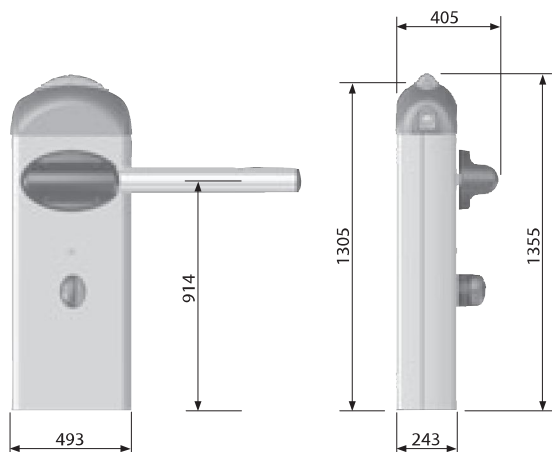

WYMIARY ZEWNĘTRZNE