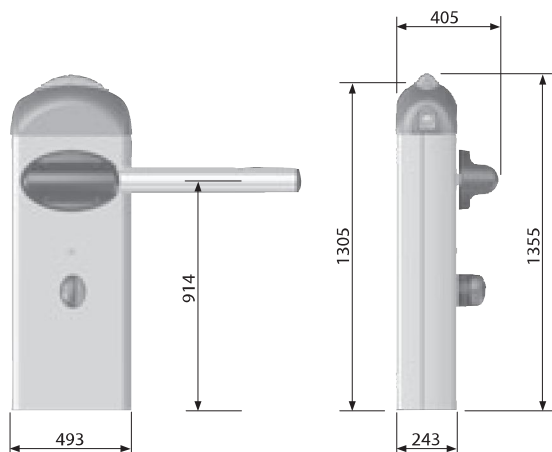

GARD8 «

do 7,6 m

Nowa koncepcja szlabanu automatycznego.

Nowy szlaban serii GARD spełnia wszystkie za-
lecenia nowych dyrektyw Unii Europejskiej za-
pisanych w Dyrektywie Maszynowej. Posiada
modułową konstrukcję upraszczającą montaż
oraz obsługę. Szlaban dostępny jest w wersji
230 V A.C. oraz 24 V D.C. do intensywnej pracy.

ZALETY

- MODUŁOWOŚĆ: akcesoria sterujące i zabezpieczające są zintegrowane z obudową.
- LAMPA OSTRZEGAWCZA wykorzystująca rozproszone światło LED.
- CENTRALA STERUJĄCA umieszczona w łatwo dostępnym miejscu skraca czas instalacji.
- SAMOKODOWANIE pomiędzy nadajnikiem i odbiornikiem.
- OKRĄGŁE RAMIĘ zmniejszające opory powietrza.
- ENKODER do elektronicznej kontroli ruchu ramienia.
- SPRĘŻYNA O RÓŻNEJ GRUBOŚCI do precyzyjnego wyważenia ramienia.

OGRANICZENIA STOSOWANIA

Ramię bez akcesoriów	Ramię z podporą podwieszaną	Ramię z listwą oświetlającą	Ramię z listwą oświetlającą i podporą podwieszaną	Ramię z firankami	Ramię z firankami i listwą oświetlającą
7,6 m max.	7 m max.	7,6 m max.	7 m max.	7 m max.	7 m max.

WYMIARY ZEWNĘTRZNE

SYSTEM PODSTAWOWY – PRZEJAZD DO 5,6 M			
Kod	Opis	Ilość	Cena NETTO
G2080Z	24 V szlaban z wbudowaną centralą sterującą	1	4 399,00
G04060	Sprężyna wyważająca Ø 50 mm	2	380,00
G06000	Ramię aluminiowe 6 m	1	920,00
G02801	Lampa ostrzegawcza	1	145,00
G02802	Wspornik pod fotokomórkę	1	45,00
G02809	Naklejki ostrzegawcze	1	70,00
G02807	Podpora stała	1	290,00
AF43S	Karta częstotliwości	1	80,00
TOP-432EV	Pilot	1	95,00
DIR10	Fotokomórka	1	150,00
SUMARYCZNA cena NETTO			6 574,00
SUMARYCZNA cena BRUTTO			8 086,02