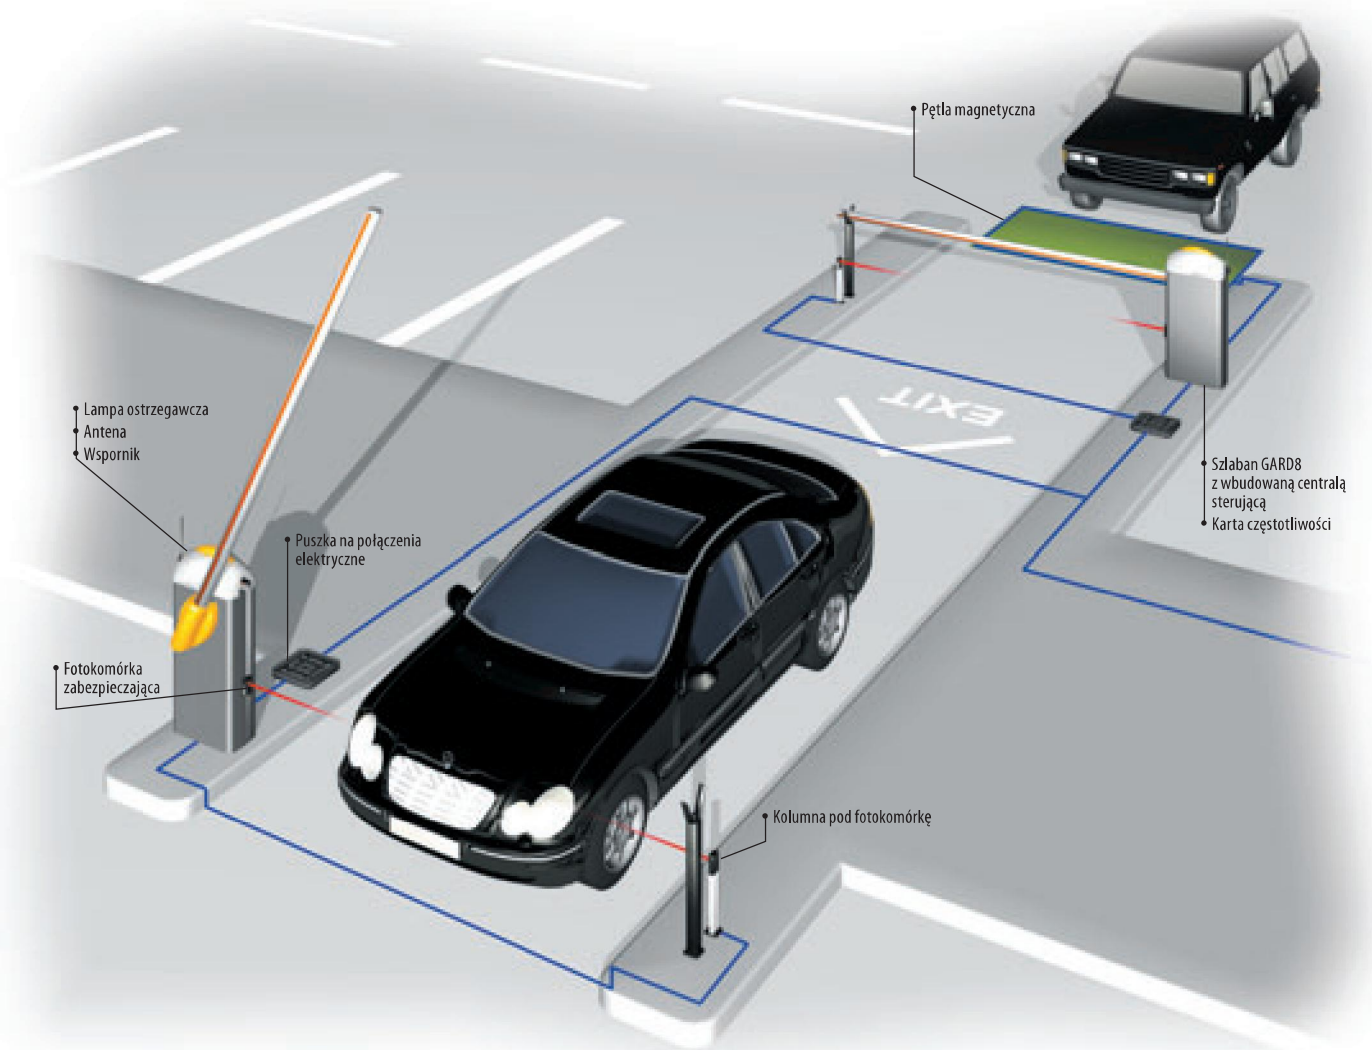

GARD8 «

do 7,6 m

Nowa koncepcja szlabanu automatycznego.

Nowy szlaban serii GARD spełnia wszystkie za-
lecenia nowych dyrektyw Unii Europejskiej za-
pisanych w Dyrektywie Maszynowej. Posiada
modułową konstrukcję upraszczającą montaż
oraz obsługę. Szlaban dostępny jest w wersji
230 V A.C. oraz 24 V D.C. do intensywnej pracy.

ZALETY

- MODUŁOWOŚĆ: akcesoria sterujące i zabezpieczające są zintegrowane z obudową.
- LAMPA OSTRZEGAWCZA wykorzystująca rozproszone światło LED.
- CENTRALA STERUJĄCA umieszczona w łatwo dostępnym miejscu skraca czas instalacji.
- SAMOKODOWANIE pomiędzy nadajnikiem i odbiornikiem.
- OKRĄGŁE RAMIĘ zmniejszające opory powietrza.
- ENKODER do elektronicznej kontroli ruchu ramienia.
- SPRĘŻYNA O RÓŻNEJ GRUBOŚCI do precyzyjnego wyważenia ramienia.

OGRANICZENIA STOSOWANIA

Ramię bez akcesoriów	Ramię z podporą podwieszaną	Ramię z listwą oświetlającą	Ramię z listwą oświetlającą i podporą podwieszaną	Ramię z firankami	Ramię z firankami i listwą oświetlającą
7,6 m max.	7 m max.	7,6 m max.	7 m max.	7 m max.	7 m max.

WYMIARY ZEWNĘTRZNE

SYSTEM PODSTAWOWY – PRZEJAZD DO 5,6 M			
Kod	Opis	Ilość	Cena NETTO
G2080Z	24 V szlaban z wbudowaną centralą sterującą	1	4 399,00
G04060	Sprężyna wyważająca Ø 50 mm	2	380,00
G06000	Ramię aluminiowe 6 m	1	920,00
G02801	Lampa ostrzegawcza	1	145,00
G02802	Wspornik pod fotokomórkę	1	45,00
G02809	Naklejki ostrzegawcze	1	70,00
G02807	Podpora stała	1	290,00
AF43S	Karta częstotliwości	1	80,00
TOP-432EV	Pilot	1	95,00
DIR10	Fotokomórka	1	150,00
SUMARYCZNA cena NETTO			6 574,00
SUMARYCZNA cena BRUTTO			8 086,02