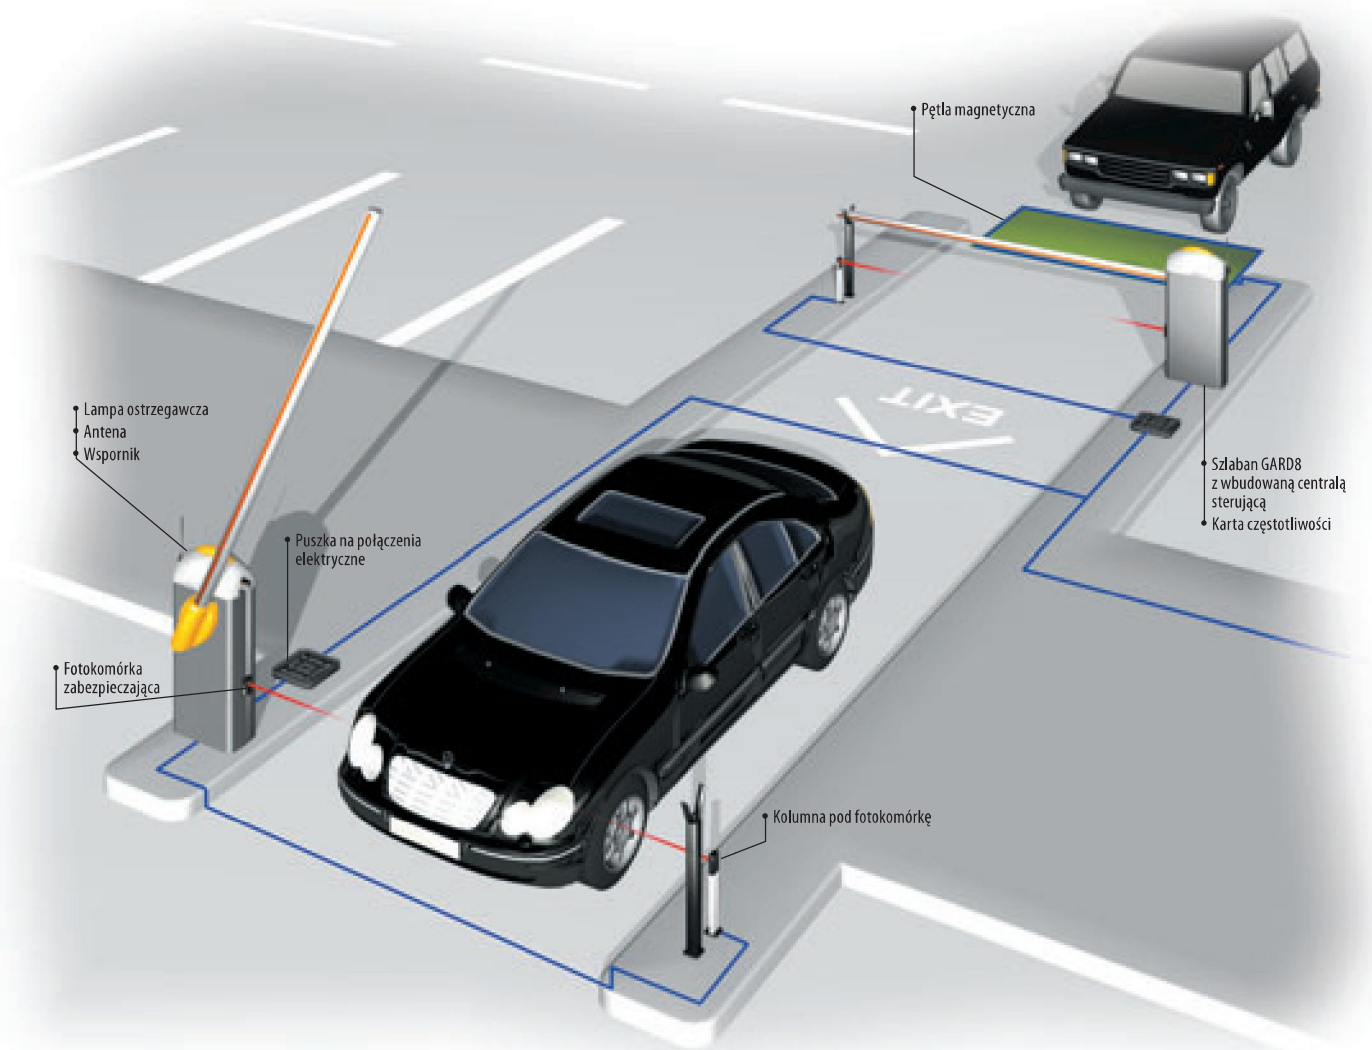

## Nowa koncepcja szlabanu automatycznego.

Nowy szlaban serii GARD spełnia wszystkie za-  
lecenia nowych dyrektyw Unii Europejskiej za-  
pisanych w Dyrektywie Maszynowej. Posiada  
modułową konstrukcję upraszczającą montaż  
oraz obsługę. Szlaban dostępny jest w wersji  
230 V A.C. oraz 24 V D.C. do intensywnej pracy.

### ZALETY

- MODUŁOWOŚĆ: akcesoria sterujące i zabezpieczające są zintegrowane z obudową.
- LAMPA OSTRZEGAWCZA wykorzystująca rozproszone światło LED.
- CENTRALA STERUJĄCA umieszczona w łatwo dostępnym miejscu skraca czas instalacji.
- SAMOKODOWANIE pomiędzy nadajnikiem i odbiornikiem.
- OKRĄGŁE RAMIĘ zmniejszające opory powietrza.
- ENKODER do elektronicznej kontroli ruchu ramienia.
- SPRĘŻYNA O RÓŻNEJ GRUBOŚCI do precyzyjnego wyważenia ramienia.

### OGROANICZENIA STOSOWANIA

Ramię bez akcesoriów	Ramię z podporą podwieszaną	Ramię z listwą oświetlającą	Ramię z listwą oświetlającą i podporą podwieszaną	Ramię z firankami	Ramię z firankami i listwą oświetlającą
7,6 m max.	7 m max.	7,6 m max.	7 m max.	7 m max.	7 m max.

### WYMIARY ZEWNĘTRZNE

SYSTEM PODSTAWOWY – PRZEJAZD DO 5,6 M			
Kod	Opis	Ilość	Cena NETTO
G2080Z	24 V szlaban z wbudowaną centralą sterującą	1	4 399,00
G04060	Sprężyna wyważająca Ø 50 mm	2	380,00
G06000	Ramię aluminiowe 6 m	1	920,00
G02801	Lampa ostrzegawcza	1	145,00
G02802	Wspornik pod fotokomórkę	1	45,00
G02809	Naklejki ostrzegawcze	1	70,00
G02807	Podpora stała	1	290,00
AF43S	Karta częstotliwości	1	80,00
TOP-432EV	Pilot	1	95,00
DIR10	Fotokomórka	1	150,00
<b>SUMARYCZNA cena NETTO</b>			<b>6 574,00</b>
<b>SUMARYCZNA cena BRUTTO</b>			<b>8 086,02</b>